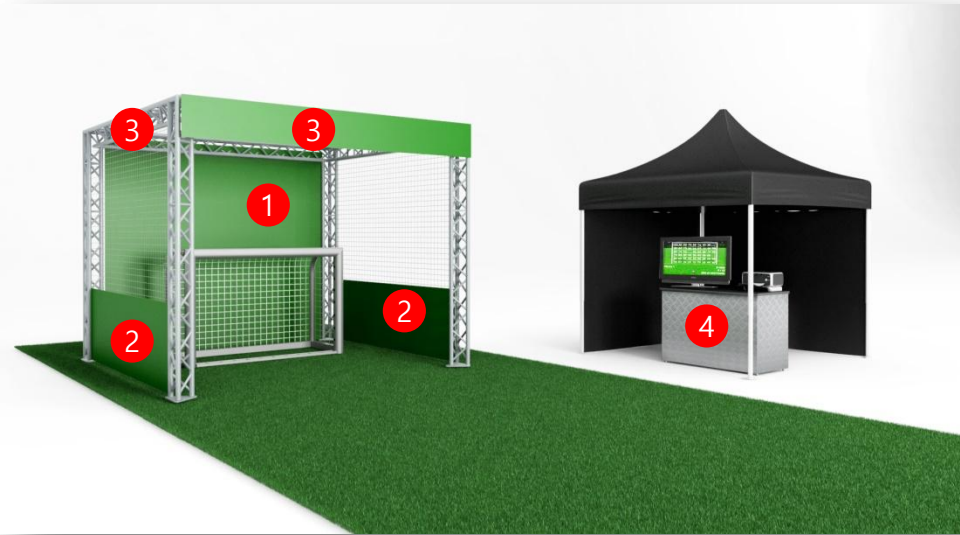

Branding-Option 3x3x2,5m Traverse

1

Rückwandbanner 240cm x 240cm
beidseitig bedruckt

2

Seitenbanner 244cm x 75cm
beidseitig bedruckt

3

Kranzbanner 296cm x 35cm
einseitig bedruckt

4

Promotion-Theke 140cm x 90cm

Branding-Option 4x4x3m Traverse

- 1 Rückwandbanner 345cm x 290cm
doppelseitig bedruckt
- 2 Seitenbanner 342cm x 75cm
doppelseitig bedruckt
- 3 Kranzbanner 396cm x 35cm
einseitig bedruckt
- 4 Promotion-Theke 140cm x 90cm

Branding-Option 8x4x3m Traverse

- 1 Rückwandbanner 345cm x 270cm
doppelseitig bedruckt
- 2 Seitenbanner 350cm x 80cm
doppelseitig bedruckt
- 3 Kranzbanner vorne 398cm x 35cm
Kranzbanner Seite 798cm x 35cm
einseitig bedruckt
- 4 Promotion-Theke 140cm x 90cm

Branding-Option 4x6x3m Traverse

1

Rückwandbanner 545cm x 290cm
doppelseitig bedruckt

2

Seitenbanner 342cm x 75cm
doppelseitig bedruckt

3

Kranzbanner vorne 398cm x 35cm
Kranzbanner Seite 598cm x 35cm
einseitig bedruckt