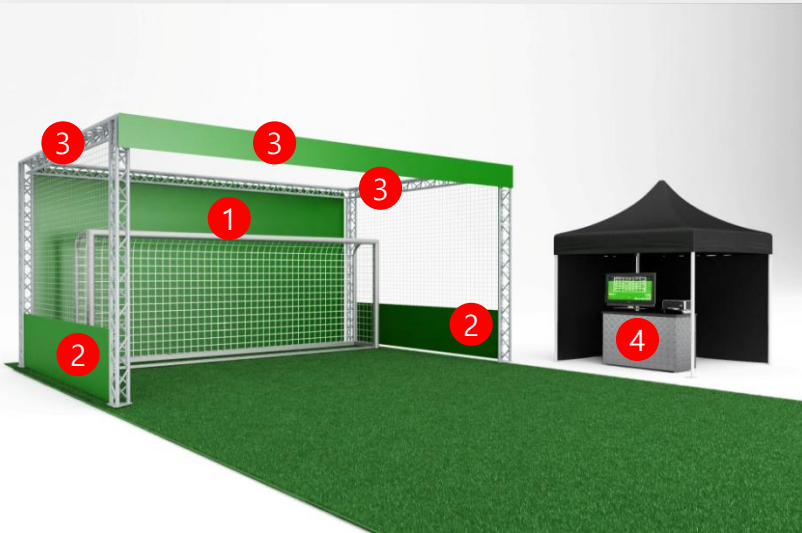

Branding-Option 3x3x2,5m Traverse

1

Rückwandbanner 240cm x 240cm
beidseitig bedruckt

2

Seitenbanner 244cm x 75cm
beidseitig bedruckt

3

Kranzbanner 296cm x 35cm
einseitig bedruckt

4

Promotion-Theke 140cm x 90cm

Branding-Option 4x4x3m Traverse

- 1 Rückwandbanner 345cm x 290cm
doppelseitig bedruckt
- 2 Seitenbanner 342cm x 75cm
doppelseitig bedruckt
- 3 Kranzbanner 396cm x 35cm
einseitig bedruckt
- 4 Promotion-Theke 140cm x 90cm

Branding-Option 8x4x3m Traverse

- 1 Rückwandbanner 345cm x 270cm
doppelseitig bedruckt
- 2 Seitenbanner 350cm x 80cm
doppelseitig bedruckt
- 3 Kranzbanner vorne 398cm x 35cm
Kranzbanner Seite 798cm x 35cm
einseitig bedruckt
- 4 Promotion-Theke 140cm x 90cm

Branding-Option 4x6x3m Traverse

1

Rückwandbanner 545cm x 290cm
doppelseitig bedruckt

2

Seitenbanner 342cm x 75cm
doppelseitig bedruckt

3

Kranzbanner vorne 398cm x 35cm
Kranzbanner Seite 598cm x 35cm
einseitig bedruckt