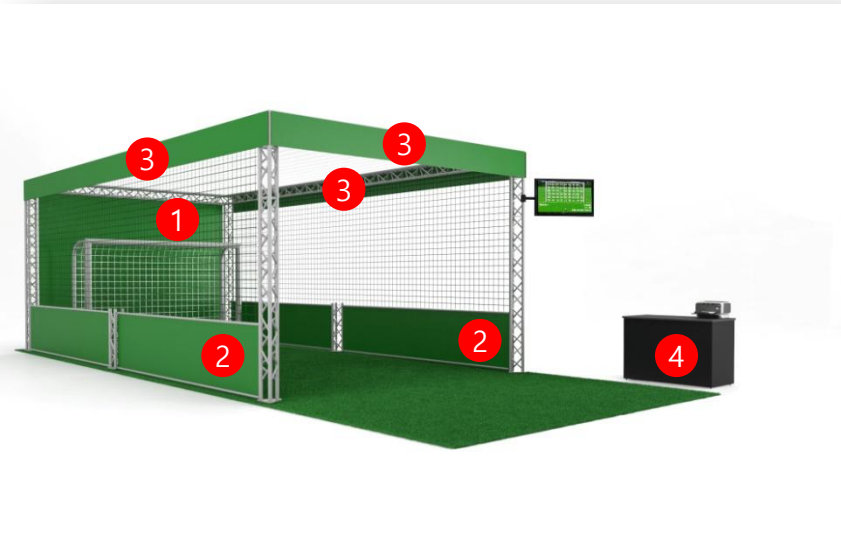

Branding-Option 3x3x2,5m Traverse

1

Rückwandbanner 240cm x 240cm
beidseitig bedruckt

2

Seitenbanner 244cm x 75cm
beidseitig bedruckt

3

Kranzbanner 296cm x 35cm
einseitig bedruckt

4

Promotion-Theke 140cm x 90cm

Branding-Option 4x4x3m Traverse

- 1 Rückwandbanner 345cm x 290cm
doppelseitig bedruckt
- 2 Seitenbanner 342cm x 75cm
doppelseitig bedruckt
- 3 Kranzbanner 396cm x 35cm
einseitig bedruckt
- 4 Promotion-Theke 140cm x 90cm

Branding-Option 8x4x3m Traverse

- 1 Rückwandbanner 345cm x 270cm
doppelseitig bedruckt
- 2 Seitenbanner 350cm x 80cm
doppelseitig bedruckt
- 3 Kranzbanner vorne 398cm x 35cm
Kranzbanner Seite 798cm x 35cm
einseitig bedruckt
- 4 Promotion-Theke 140cm x 90cm

Branding-Option 4x6x3m Traverse

1

Rückwandbanner 545cm x 290cm
doppelseitig bedruckt

2

Seitenbanner 342cm x 75cm
doppelseitig bedruckt

3

Kranzbanner vorne 398cm x 35cm
Kranzbanner Seite 598cm x 35cm
einseitig bedruckt