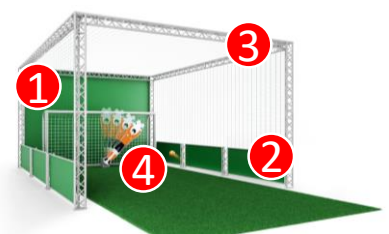

ANFORDERUNGEN

Ab 3x6m Aktionsfläche

400V /32A CEE-Stecker Stromanschluss benötigt

Betreuungspersonal benötigt

Aufbau: ca. 3h

Verschiedene Varianten:

- RoboKeeper: 11x5x3,5m (LxBxH) zzgl. 4,5m² Technik-Zelt hinter oder neben dem Modul
- RoboKeeper Mini : 6x3x2,5m (LxBxH)zzgl. 1,5m² Technik-Zelt hinter oder neben dem Modul

BRANDING

1. Banner hinter dem Tor
2. Seitenbanner
3. Kranzbanner
4. RoboKeeper Figur